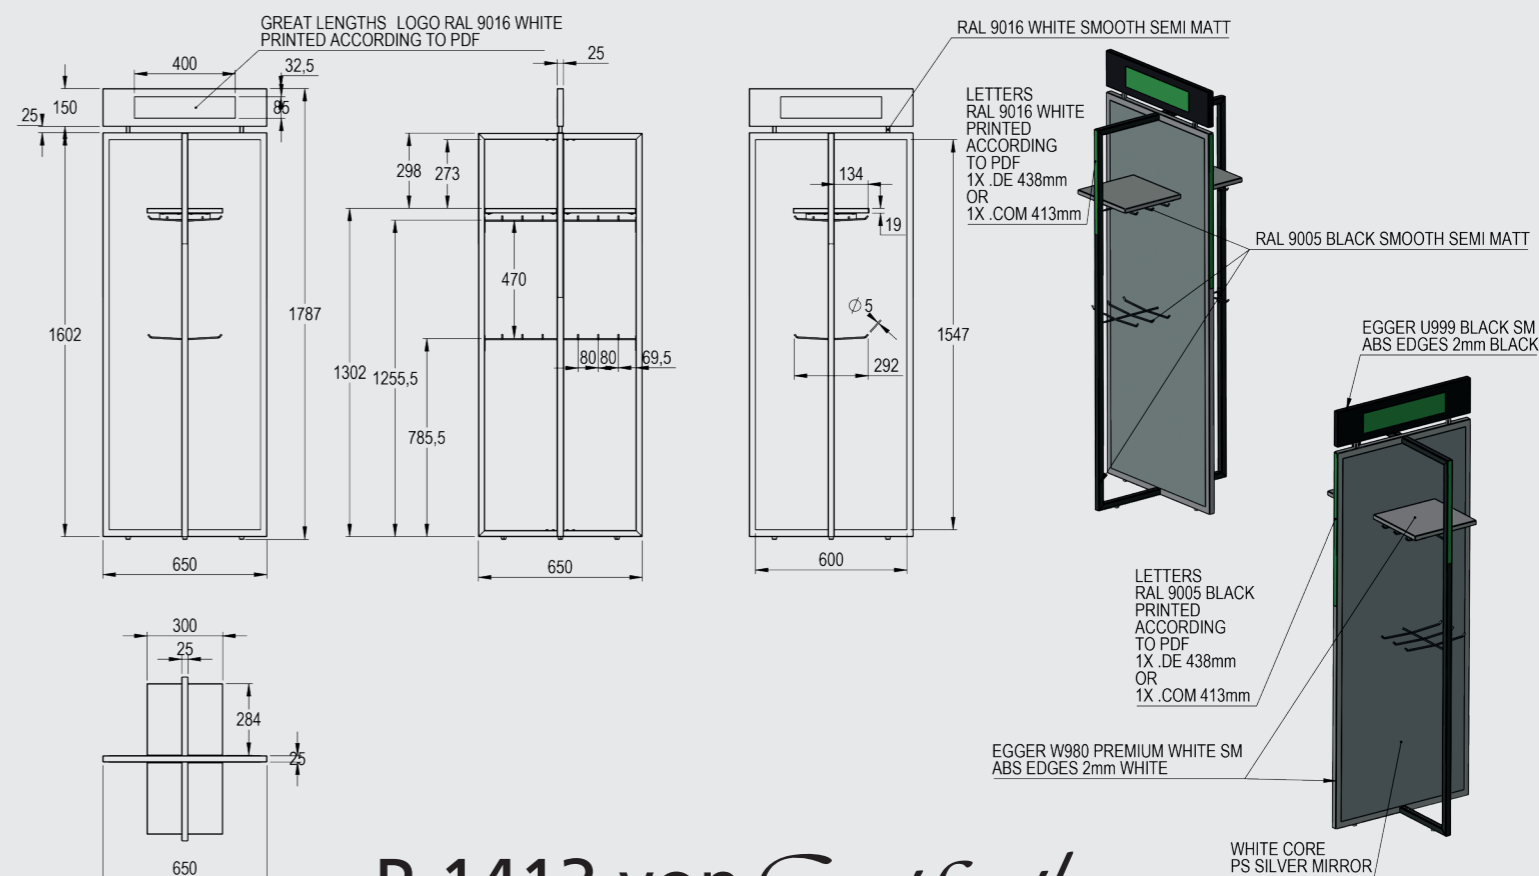

**M**öbel mit zeitloser Klasse werten jeden Salon auf. Die neue **Saloneinrichtung** von Great Lengths gehört in diese Klasse. Entwickelt wurde das schicke Stück von führenden Designern mit dem Ziel, Strähnen, GL Tapes und Haarpflegeprodukte in möglichst kompakter Form präsentieren zu können. Herausgekommen ist dabei ein echtes Masterpiece.

Zeitlos modernes Design in Schwarz-weiß-Optik, mit coolen Diagonalen

Verblüffende Lagerkapazität

Eigengewicht: 33 kg

Minimaler Platzverbrauch, 1750 mm Höhe, 650 mm Breite

Als attraktiver Blickfang zieht P-1413 die Aufmerksamkeit auf sich und motiviert die Kunden, nach den Produkten zu fragen. Als ultimates Beratungstool gibt es Ihnen die Möglichkeit Great Lengths anschaulich zu präsentieren. Als kompaktes Lagertool nimmt es kaum Platz ein und verfügt dennoch über eine erstaunliche Lagerkapazität.

Holen Sie sich ihr Masterpiece in Ihren Salon und starten Sie in eine neue Ära der Präsentation!

Lieferung erfolgt frei Haus in 2 Paketen inkl. Aufbauanleitung.

Preis auf Anfrage bei Ihrem Great Lengths Berater